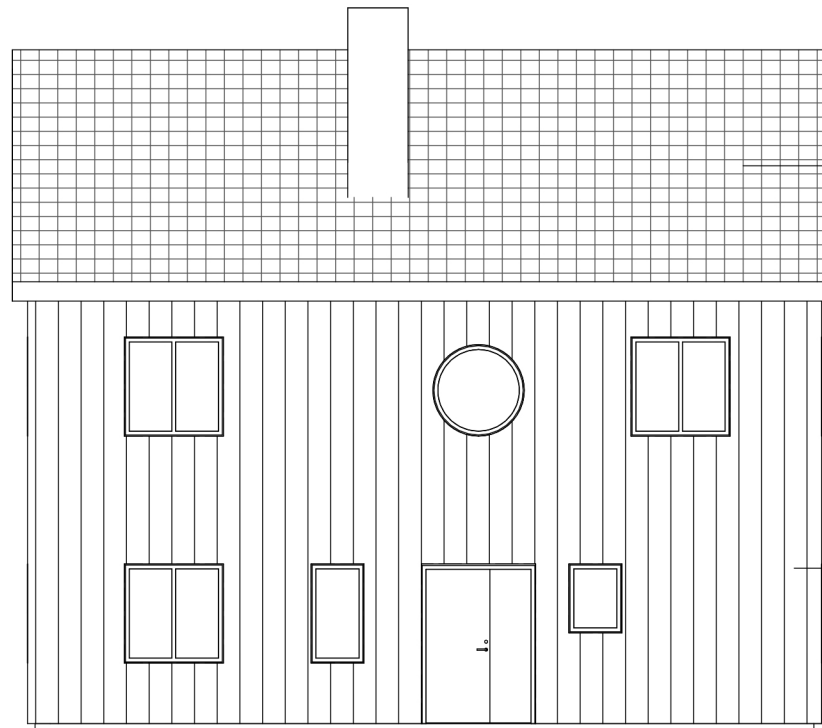

Fasadritningar

FASAD MOT NORR

Tegeltak, grå

Visa gärna materialval
samt kulör

Stående träpanel, svart slamfärg

FASAD MOT VÄSTER

Mötet mellan föreslagen
mark och befintlig mark ska
redovisas.

FÖRESLAGEN MARK
BEFINTLIG MARK

KV. BJÖRKEN 1:15
FASAD MOT NORR
OCH VÄSTER

Ritning
2024-07-30

REV: 2024-08-13

SKALA 1:100

RITAD AV: FILIP JANSSON