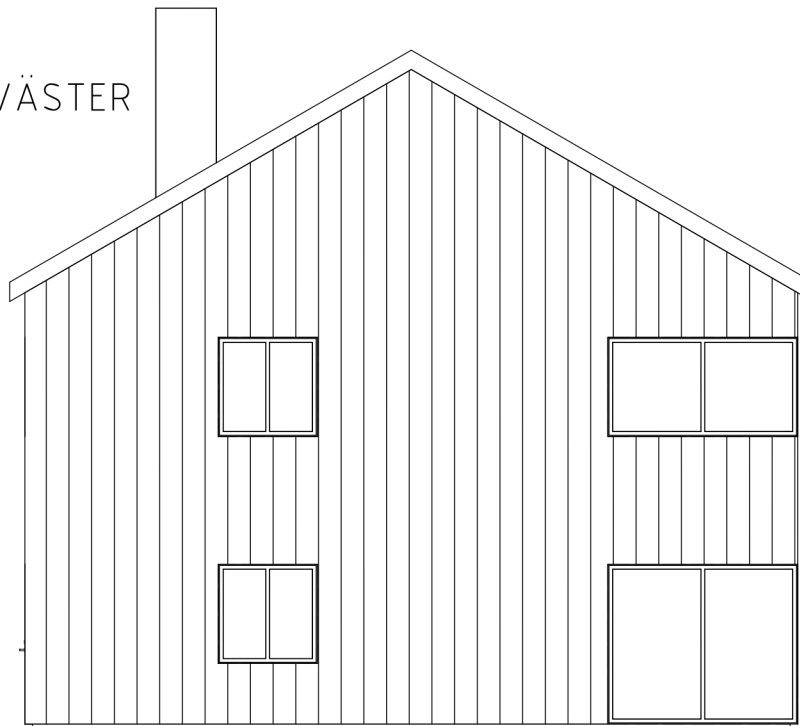

Fasadritningar

FASAD MOT NORR

Tegeltak, grå

Visa gärna materialval
samt kulör

Stående träpanel, svart slamfärg

FASAD MOT VÄSTER

Mötet mellan föreslagen
mark och befintlig mark ska
redovisas.

FÖRESLAGEN MARK
BEFINTLIG MARK

KV. BJÖRKEN 1:15
FASAD MOT NORR
OCH VÄSTER

Ritning
2024-07-30

REV: 2024-08-13

SKALA 1:100

RITAD AV: FILIP JANSSON