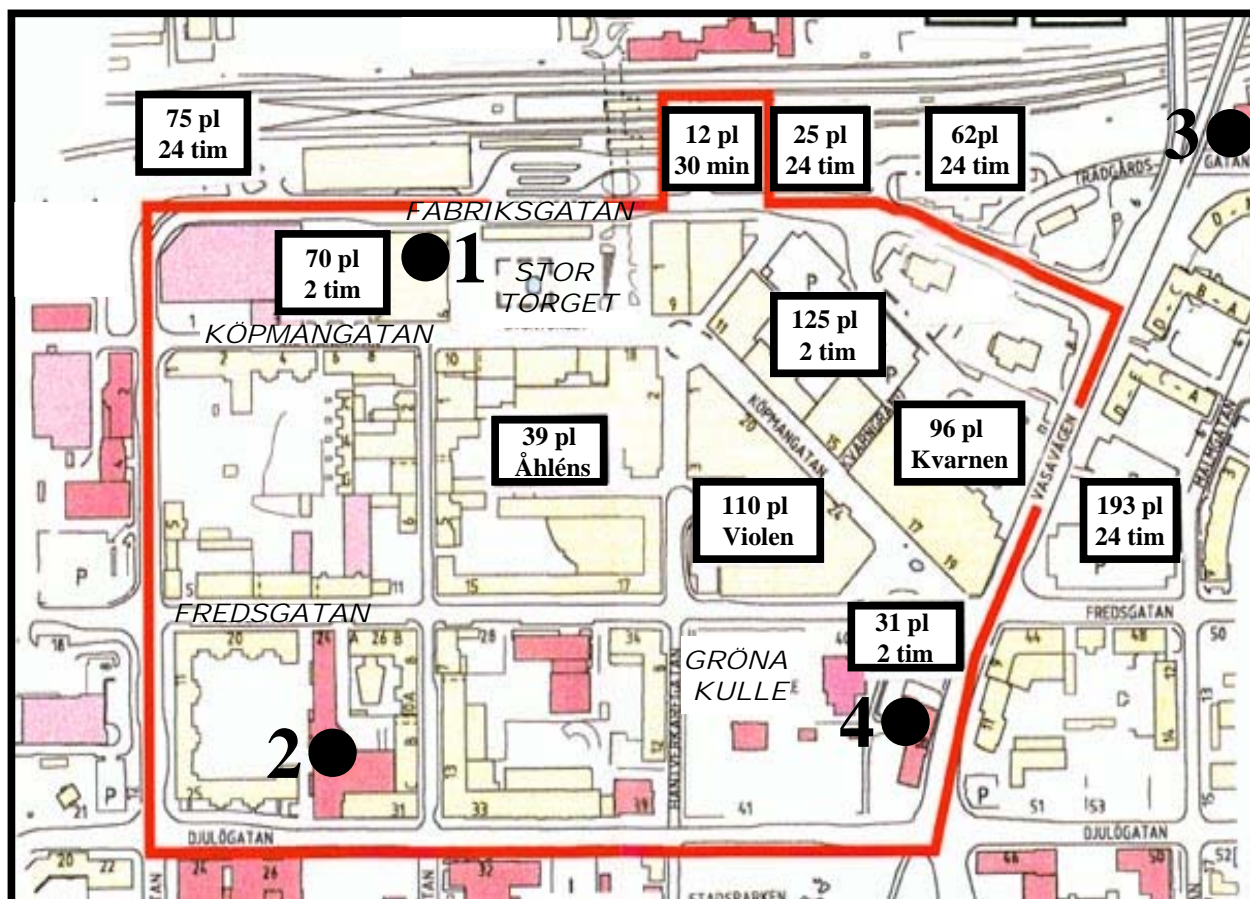

## Information om P-skivan

### P-skivan finns på:

1. Turistbyrån, Stortorget
2. Kulturhuset Ängeln, Djulögatan 27
3. Service- och teknikförvaltningen, Trädgårdsgatan 1
4. Nämndhuset, Kommunens växel, Vasavägen 16

*P-skivan finns även i en del butiker*

**Kan du inte få tag på en P-skiva, skriv ankomsttiden på en lapp och lägg innanför vindrutan.**